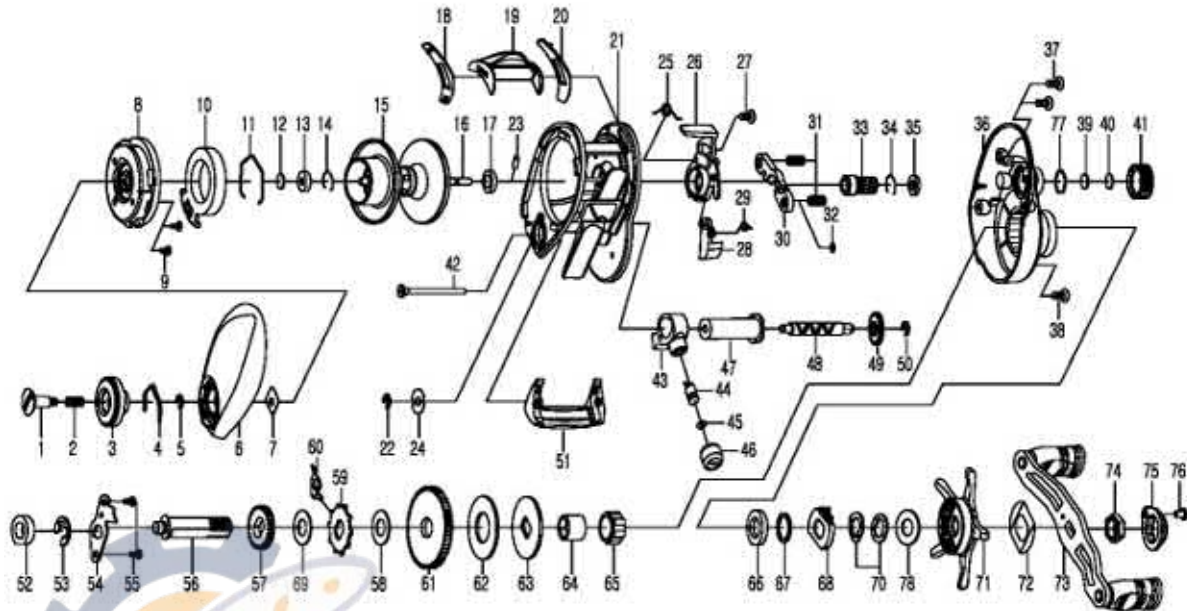

BAITCASTING REEL

AIRD COASTAL 100HA/100HSA

Please order by parts number, not key number
Veuillez indiquer le numéro de la pièce (Non "Key" No.)

Key No.	Part No.	Part Name	Key No.	Part No.	Part Name
1	460-5410	SET PLT SCREW	44	400-2540	LINE GUIDE PAWL
2	510-4450	SET PLT SPRING	45	540-3980	WASHER (C)
3	550-1611	BRAKE ADJ' KNOB	46	380-0780	LINE GUIDE NUT
4	510-5060	BRAKE CLICK SPRING	47	270-0720	LEVEL WIND GUARD
5	200-0530	RETAINER (A)	48	470-1920	WORM SHAFT
6	230-2732	L/S PLATE	49	240-2180	WORM SHAFT GEAR
7	410-1911	BRAKE DIAL RETAINER (B)	50	200-0530	RETAINER
8	220-3031	SET PLATE	51	550-1762	FRONT PLATE
9	460-7080	SCREW	52	140-2030	BALL BEARING ©
10	240-1952	MAGNET HOLDER	53	200-0580	DRIVE GEAR SHAFT RET (B)
11	430-1070	MAGNET HOLDER RET	54	410-2210	DRIVE GEAR SHAFT RET (A)
12	540-7170	SPACER (A)	55	460-1860	SCREW
13	140-1500	BALL BEARING (A)	56	470-2470	DRIVE SHAFT
14	430-1061	BEARING RETAINER	57	240-2190	DRIVE GEAR (A)
15-17,23	700-9770	SPOOL ASSEMBLY	58	540-6840	SPACER (F)
18	410-2150	CLUTCH LEVER PLT (B)	59	240-2530	A/R RATCHET
19	090-0261	CLUTCH LEVER	60	530-0840	A/R PAWL
20	410-2140	CLUTCH LEVER PLT ©	61	250-1321	DRIVE GEAR
21	110-2082	FRAME ASSEMBLY	62	540-6880	DRAG WASHER
22	200-0530	RETAINER	63	540-6910	KEY WASHER
23	400-2250	SPOOL PIN	64	150-2280	GEAR SHAFT COLLAR
24	540-6060	WORM SHAFT WASHER	65	140-1810	ROLLER CLUTCH
25	510-5390	CLUTCH CAM SPRING (A)	66	140-1770	BALL BEARING (D)
26	170-1280	CLUTCH CAM	67	540-6250	SPACING WASHER
27	460-5440	SCREW	68	510-5370	CLICK LEAF SPRING HOLDER
28	330-2820	CLUTCH TRIP PLATE	69	540-7010	WASHER
29	510-5050	CLUTCH CAM SPRING (B)	70	540-6390	DRAG SPRING WASHER
30	410-1890	YOKE	71	320-1200	STAR DRAG
31	510-4770	YOKE SPRING	72	510-3260	LEAF SPRING (B)
32	540-6020	WASHER (B)	73	700-8780	HANDLE ASSEMBLY
33	260-1670	PINION GEAR	74	380-0770	HANDLE NUT
34	430-1061	BEARING RETAINER	75	180-2471	HANDLE NUT PLATE
35	150-3020	BUSHING	76	460-0450	SCREW
36	230-2704	R/S PLATE	77	430-1080	O-RING
37	460-1570	SCREW	78	540-9020	WASHER (D)
38	460-5450	SCREW			
39	540-6850	SPACER (D)			
40	540-4340	SPACER (E)			
41	380-2020	CAST CONTROL CAP			
42	400-2531	LONG SCREW			
43	490-1080	LINE GUIDE			